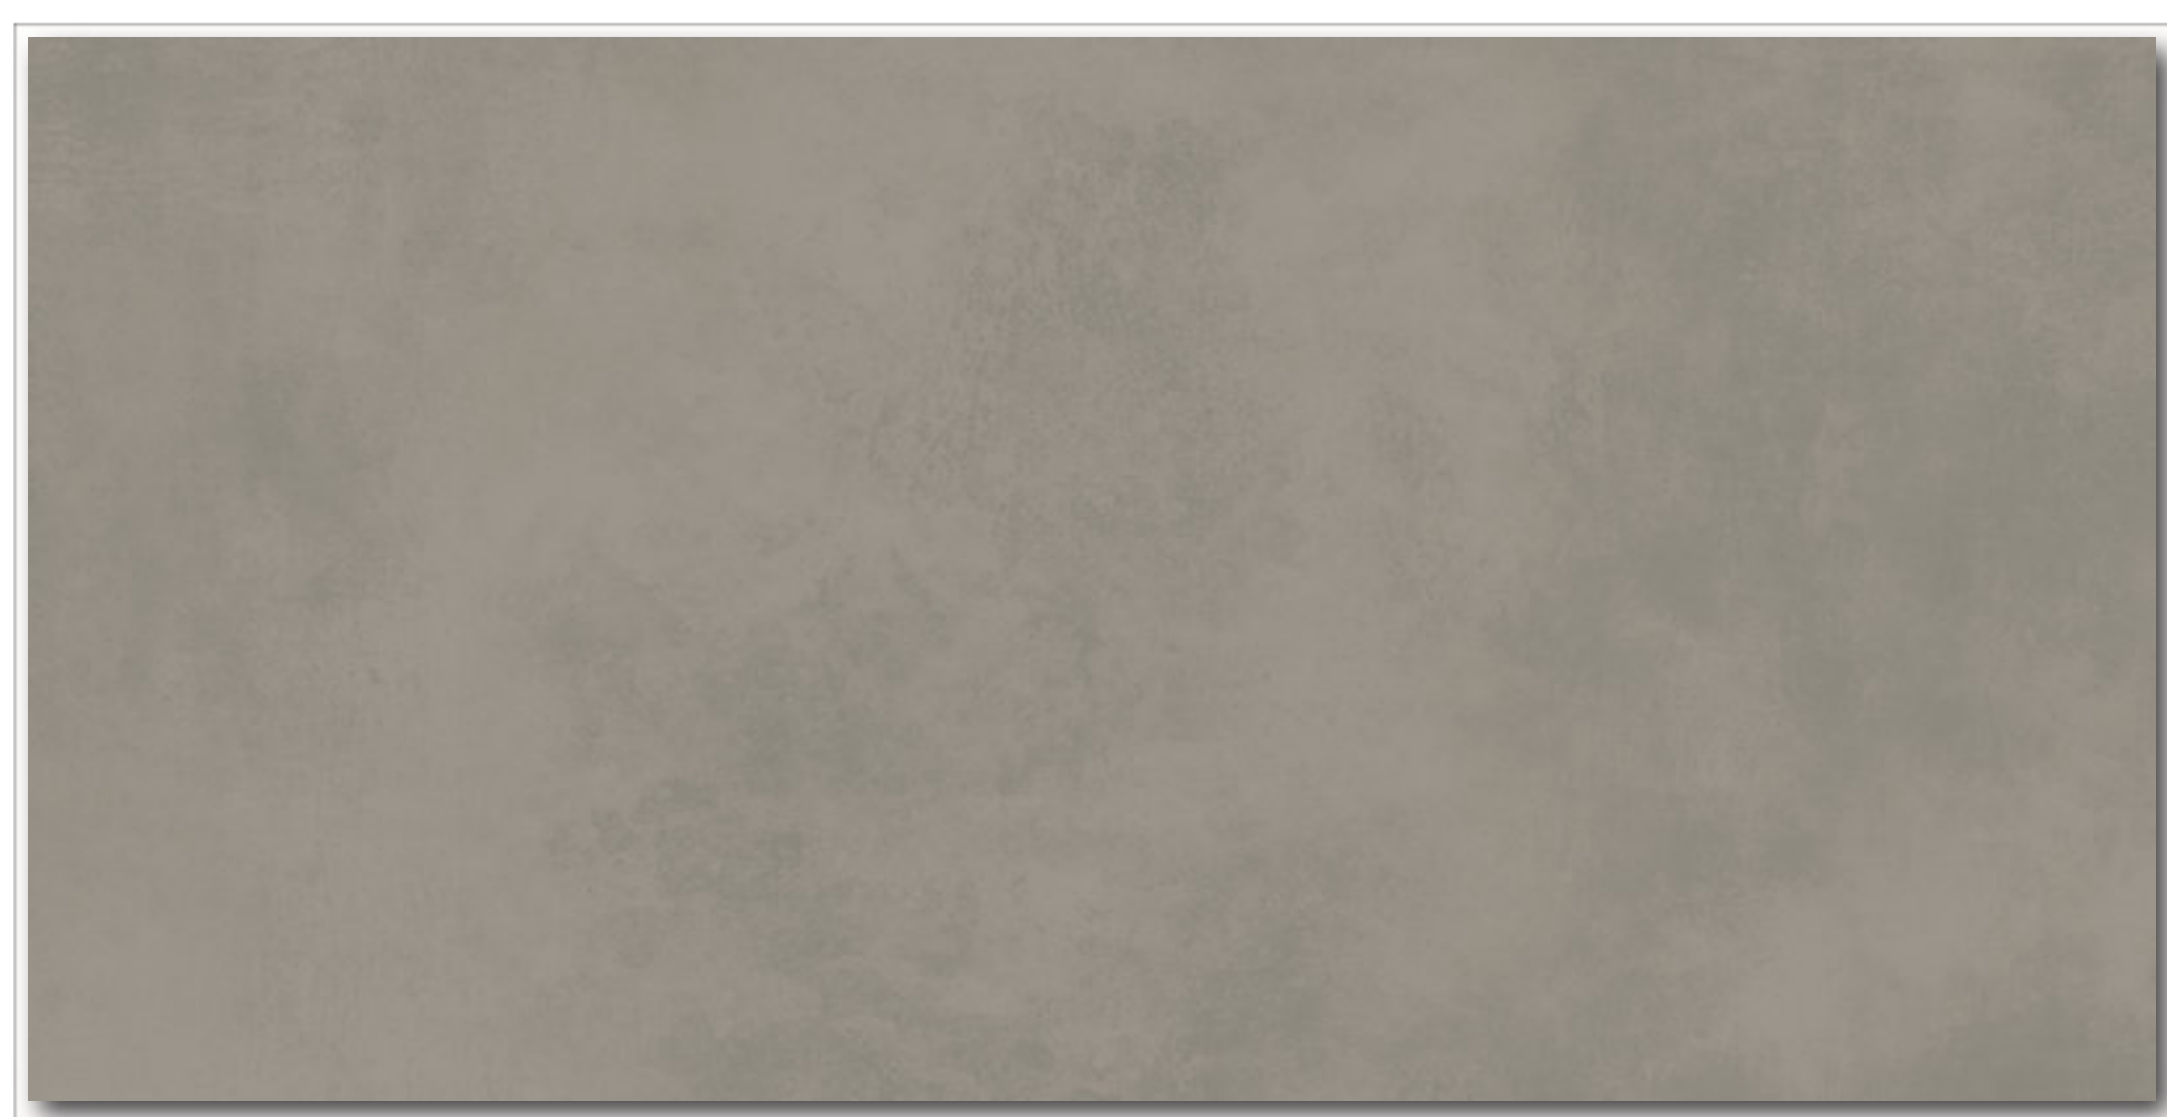

OBKLADY A DLAŽBY

Cemento 1.0

- Výrobce:** La Futura
Série: Cemento 1.0
Barva: béžová, bílošedá, šedá, tmavě šedá
Rozměr: 30x60 cm, 45x45 cm
- **slinutý střep**
 - **stupeň otěru PEI5**
 - **protiskluz R10**
 - **rektifikovaná**

Cemento 1.0, Slonová kost, obklad 30x60 cm, dlažba 45x45 cm

Cemento 1.0, Hnědošedá, obklad 30x60 cm, dlažba 45x45 cm

Cemento 1.0, Bílá, obklad 30x60 cm, dlažba 45x45 cm

Cemento 1.0, Světle šedá, obklad 30x60 cm, dlažba 45x45 cm

Cemento 1.0, Tmavě šedá, obklad 30x60 cm, dlažba 45x45 cm

Cemento 1.0, Černá, obklad 30x60 cm, dlažba 45x45 cm

Beton 1.0

Výrobce: La Futura
Série: Beton 1.0
Barva: béžová, bílošedá,
šedá, tmavě šedá
Rozměr: 30x60 cm

- **slinutý stěp**
- **stupeň otěru PEI5**
- **protiskluz R9**
- **rektifikovaná**

Beton 1.0, béžová, 30x60 cm

Beton 1.0, šedá, 30x60 cm

Beton 1.0, bílošedá, 30x60 cm

Beton 1.0, tmavě šedá, 30x60 cm